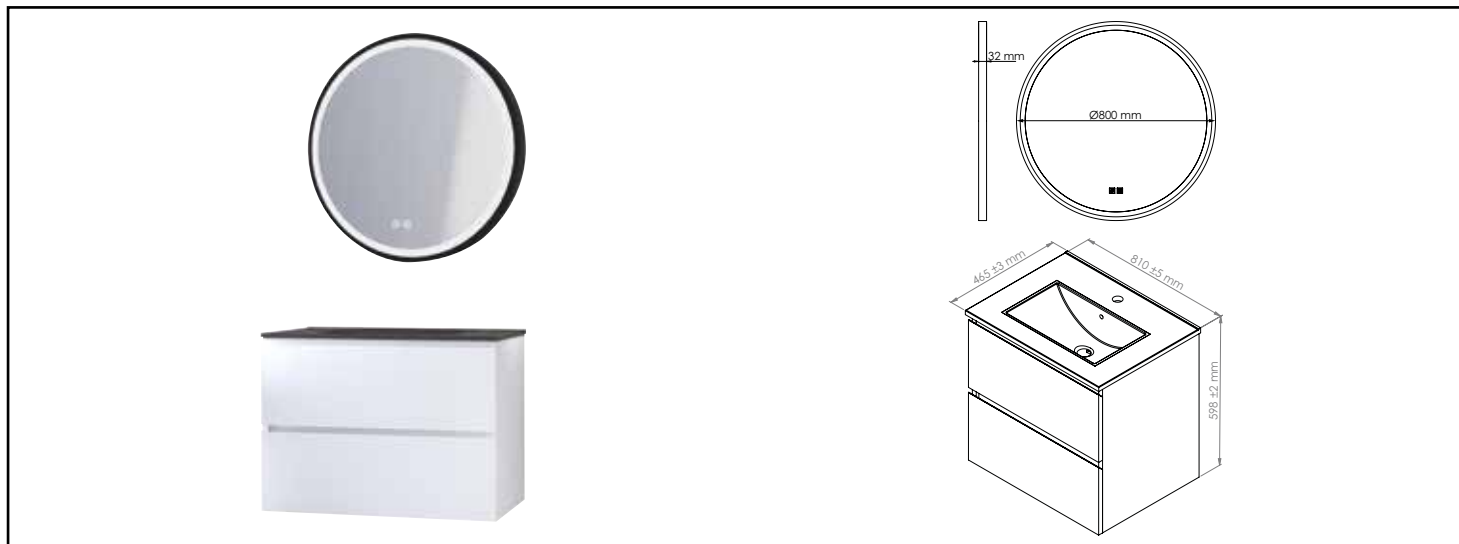

Référence : 402117541

MEUBLE SUSP OSLO - LARG 80 CM - BLANC BRILL - 2 TIROIRS - PN - MIROIR ALEXANDRIE

CARACTÉRISTIQUES

Veiller à l'encombrement nécessaire au montage et à la pose du meuble.

COMPATIBILITÉ